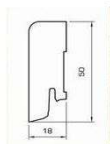

BECCO třívrstvé dřevěné podlahy

kód	název	rozměr v mm	m ² / bal	povrch	vzor	cena/m2	akční cena
08201	Dub přírodní	1900 x 190 x 14/3	2,888	olej	selské prkno	1 290,00 Kč	1 090,00 Kč
08202	Dub bělený	1900 x 190 x 14/3	2,888	olej	selské prkno	1 290,00 Kč	1 090,00 Kč
08203	Dub invisible	1900 x 190 x 14/3	2,888	olej	selské prkno	1 290,00 Kč	1 090,00 Kč
08206	Dub přírodní	700 x 140 x 14/3	1,764	olej	herringboone/brick	1 490,00 Kč	1 290,00 Kč
08207	Dub invisible	700 x 140 x 14/3	1,764	olej	herringboone/brick	1 490,00 Kč	1 290,00 Kč

Selská prkna jsou v zámkovém provedení, na kratší straně 5G. V balení je 8 ks lamel

Herringbone/brick jsou v provedení pero/drážka. V balení je 9 ks levých a 9 ks pravých lamel

Možnost objednání silanového lepidla pro celoplošné lepení BONA R820 viz. objednávkový systém

VOX soklové lišty

	Délka	Rozměr	ks / bal	MOC za bm
lišta SMART FLEX	2,5 m	2,1 x 5,5 cm	36	44,80
doplňky k lištám			25	24,00
lišta IZZI	2,5 m	2,1 x 5,5 cm	36	48,40
doplňky k lištám			25	24,00
lišta ESQUERO DUO	2,5 m	2,19 x 5,55 cm	30	54,00
doplňky k lištám			25	30,00
lišta ESPUMO				
ESP101	2,5 m	1,8 x 6,5 cm	10	91,00
ESP201	2,5 m	1,8 x 8 cm	10	95,00
ESP202,203,205	2,5 m	1,8 x 8 cm	10	128,00
ESP301	2,5 m	1,8 x 8 cm	10	108,00
ESP401	2,5 m	1,8 x 10 cm	10	117,00