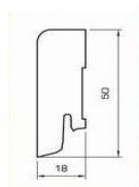

DOPLŇKY

kód	název	rozměr v m	m² / bal	cena/m²	akční cena
	podložka 2 mm	1,1 x 22,7	24,97	30,00 Kč	25,00 Kč
	fólie 0,2mm	2 x 50	100	35,00 Kč	28,00 Kč

BECCO třívrstvé dřevěné podlahy

kód	název	rozměr v mm	m² / bal	povrch	vzor	cena/m²	akční cena
08201	Dub přírodní	1900 x 190 x 14/3	2,888	olej	selské prkno	1 190,00 Kč	990,00 Kč
08202	Dub bělený	1900 x 190 x 14/3	2,888	olej	selské prkno	1 190,00 Kč	990,00 Kč
08203	Dub invisible	1900 x 190 x 14/3	2,888	olej	selské prkno	1 190,00 Kč	990,00 Kč
08206	Dub přírodní	700 x 140 x 14/3	1,764	olej	herringboone/brick	1 390,00 Kč	1 190,00 Kč
08207	Dub invisible	700 x 140 x 14/3	1,764	olej	herringboone/brick	1 390,00 Kč	1 190,00 Kč

Selská prkna jsou v zámkovém provedení, na kratší straně 5G. V balení je 8 ks lamel

Herringbone/brick jsou v provedení pero/drážka. V balení je 9 ks levých a 9 ks pravých lamel

Možnost objednání silanového lepidla pro celoplošné lepení BONA R820 viz. objednávkový systém

soklové lišty PEDROSS k dřevěným podlahám BECCO

kód	název	ks/bal	povrch	rozměr	cena/bm	cena/ks
08301	lišta 16 x 40 dub přírodní	10	olej	2500 x 40 x 16 mm	99,20 Kč	248,00 Kč
08302	lišta 16 x 40 dub bělený/invisible	10	olej	2500 x 40 x 16 mm	99,20 Kč	248,00 Kč
08305	lišta 18 x 50 dub přírodní	10	olej	2500 x 50 x 18 mm	109,20 Kč	273,00 Kč
08306	lišta 18 x 50 dub bělený/invisible	10	olej	2500 x 50 x 18 mm	109,20 Kč	273,00 Kč